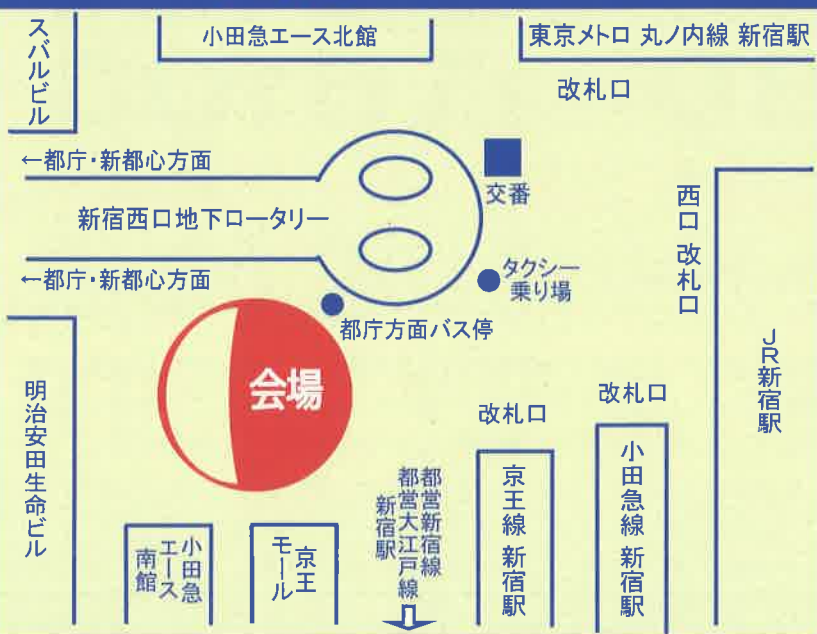

催しのご案内

○健康と計量コーナー

・血圧計、体組成計などによる各種測定

○環境と計量コーナー

・環境測定器の展示やクイズなど

○計量相談コーナー

・計量相談・資料の展示

○計量アトラクションコーナー

・計量マジック、箏（こと）マリンバ演奏（ヘブンアーティスト）

○水道・ガス・電気と計量コーナー

・水道・ガス・電気に関する計量器・パネル展示

○食品と計量コーナー

・食品の精度などの測定
・カロリー測定機能付き計量器の紹介

○計量体験コーナー

・100gに挑戦、はかり・寒暖計を作ろう

★ 開始時刻 ★

計量マジック	11:00	12:20	13:15	14:35
箏（こと）演奏	10:35	11:55		
マリンバ演奏	14:10	15:30		

★ 開始時刻 ★

寒暖計を作ろう	11:20	13:35
棒はかりを作ろう	12:40	14:55
100gに挑戦	随時	

『健康と計量コーナー』

『計量マジック』

会場（新宿西口広場 イベントコーナー）までの案内図

交通案内

新宿駅（西口）

JR各線、東京メトロ丸ノ内線

都営新宿線・大江戸線、京王線、小田急線

…地下改札を出てすぐ（左記案内図参照）

お問い合わせ先

東京都計量検定所

東京都江東区新砂3-3-41

電話：03-5617-6643

一般社団法人 東京都計量協会